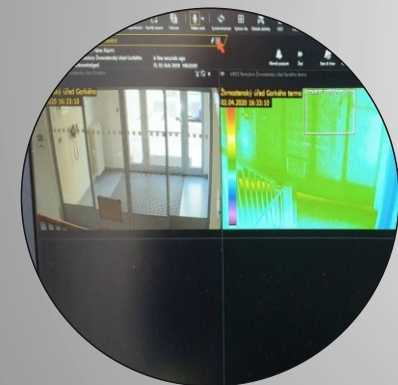

Testovací a zkušební objekt společnosti TELMO Jablonec n.N.