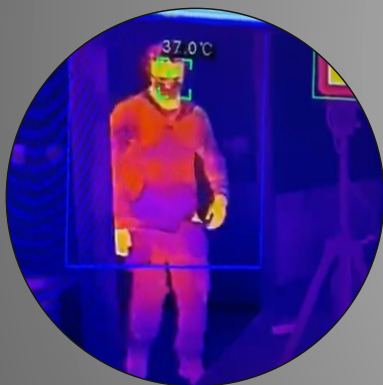

Zkušenosti v oblasti TERMO

Společnost TELMO a.s. je schopna, díky svým zkušenostem z průmyslových instalací systémů s termovizní technologií, aplikovat speciální termo kamery pro měření okamžité teploty lidského těla a kamery integrovat do stávajících systémů. Tyto kamery se využívají jako indikační bezpečnostní prvek pro kontroly vstupů osob do objektů.

Máme hotové instalace a ověřovací provozní zkoušky

Vstup do administrativní budovy Městského úřadu statutárního města, vč. integrace do Městského kamerového systému.

Vstupy do výrobních závodů - ověřovací provoz, vč. integrace do stávajícího kamerového systému.