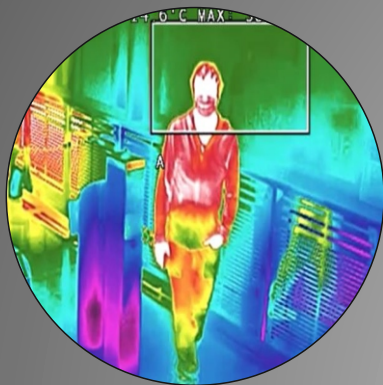

Zkušenosti v oblasti TERMO

Společnost TELMO a.s. je schopna, díky svým zkušenostem z průmyslových instalací systémů s termovizní technologií, aplikovat speciální termo kamery pro měření okamžité teploty lidského těla a kamery integrovat do stávajících systémů. Tyto kamery se využívají jako indikační bezpečnostní prvek pro kontroly vstupů osob do objektů.

Máme hotové instalace a ověřovací provozní zkoušky

Vstup do administrativní budovy Městského úřadu statutárního města, vč. integrace do Městského kamerového systému.

Vstupy do výrobních závodů - ověřovací provoz, vč. integrace do stávajícího kamerového systému.